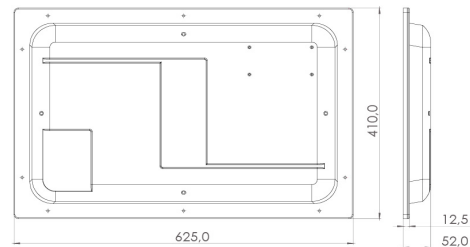

purSonic Soundboards (SB)

	Art.-Nr.	Maße	Watt	Ohm
SB 20 flex mini	108149	300x200x33	20	8
SB 20 carbon mini	108148	300x200x33	20	8

SB 20 flex slim	108130	400x300x33	20	8
SB 40 aqua slim	108132	400x300x33	40	4
SB 40 wood slim	108133	400x300x33	40	4

SB 40 flex	108152	625x410x52	40	4
SB 40 flex stereo	108158	625x410x52	2x20	8_8
SB 40 carbon	108172	625x410x52	40	4
SB 40 classic	108600	800x410x52	40	4
SB 80 flex	108154	625x410x52	80	8
SB 80 carbon	108174	625x410x52	80	8
SB 80 classic	108601	800x410x52	80	8

purSonic UNIT

	Art.-Nr.	Maße	Watt	Ohm
UNIT	108181	900x410x97	120	4

purSonic Subwoofer

	Art.-Nr.	Maße	Watt	Ohm
SUB	108180	900x410x97	100	4
SW200 GK	108186	780x625x101	180	8
SW200 IN	108185	780x625x94	180	8