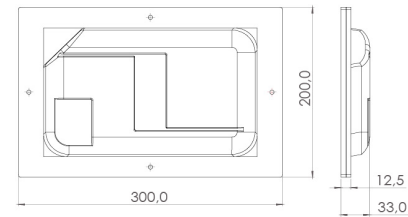

purSonic Soundboards (SB)

	Art.-Nr.	Maße	Watt	Ohm
SB 20 flex mini	108149	300x200x33	20	8
SB 20 carbon mini	108148	300x200x33	20	8

SB 20 flex slim	108130	400x300x33	20	8
SB 40 aqua slim	108132	400x300x33	40	4
SB 40 wood slim	108133	400x300x33	40	4

SB 40 flex	108152	625x410x52	40	4
SB 40 flex stereo	108158	625x410x52	2x20	8_8
SB 40 carbon	108172	625x410x52	40	4
SB 40 classic	108600	800x410x52	40	4
SB 80 flex	108154	625x410x52	80	8
SB 80 carbon	108174	625x410x52	80	8
SB 80 classic	108601	800x410x52	80	8

purSonic UNIT

	Art.-Nr.	Maße	Watt	Ohm
UNIT	108181	900x410x97	120	4

purSonic Subwoofer

	Art.-Nr.	Maße	Watt	Ohm
SUB	108180	900x410x97	100	4
SW200 GK	108186	780x625x101	180	8
SW200 IN	108185	780x625x94	180	8