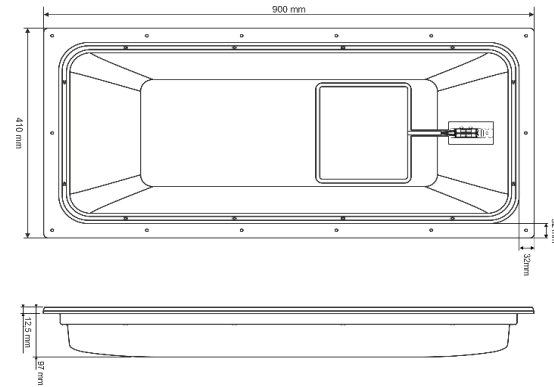

purSonic Soundboards (SB)

	Art.-Nr.	Maße	Watt	Ohm
SB 20 flex mini	108149	300x200x33	20	8
SB 20 carbon mini	108148	300x200x33	20	8

SB 20 flex slim	108130	400x300x33	20	8
SB 40 aqua slim	108132	400x300x33	40	4
SB 40 wood slim	108133	400x300x33	40	4

SB 40 flex	108152	625x410x52	40	4
SB 40 flex stereo	108158	625x410x52	2x20	8_8
SB 40 carbon	108172	625x410x52	40	4
SB 40 classic	108600	800x410x52	40	4
SB 80 flex	108154	625x410x52	80	8
SB 80 carbon	108174	625x410x52	80	8
SB 80 classic	108601	800x410x52	80	8

purSonic UNIT

	Art.-Nr.	Maße	Watt	Ohm
UNIT	108181	900x410x97	120	4

purSonic Subwoofer

	Art.-Nr.	Maße	Watt	Ohm
SUB	108180	900x410x97	100	4
SW200 GK	108186	780x625x101	180	8
SW200 IN	108185	780x625x94	180	8