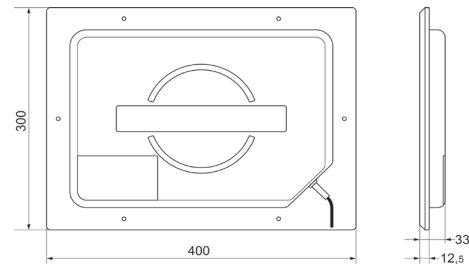

purSonic Soundboards (SB)

	Art.-Nr.	Maße	Watt	Ohm
SB 20 flex mini	108149	300x200x33	20	8
SB 20 carbon mini	108148	300x200x33	20	8

SB 20 flex slim	108130	400x300x33	20	8
SB 40 aqua slim	108132	400x300x33	40	4
SB 40 wood slim	108133	400x300x33	40	4

SB 40 flex	108152	625x410x52	40	4
SB 40 flex stereo	108158	625x410x52	2x20	8_8
SB 40 carbon	108172	625x410x52	40	4
SB 40 classic	108600	800x410x52	40	4
SB 80 flex	108154	625x410x52	80	8
SB 80 carbon	108174	625x410x52	80	8
SB 80 classic	108601	800x410x52	80	8

purSonic UNIT

	Art.-Nr.	Maße	Watt	Ohm
UNIT	108181	900x410x97	120	4

purSonic Subwoofer

	Art.-Nr.	Maße	Watt	Ohm
SUB	108180	900x410x97	100	4
SW200 GK	108186	780x625x101	180	8
SW200 IN	108185	780x625x94	180	8